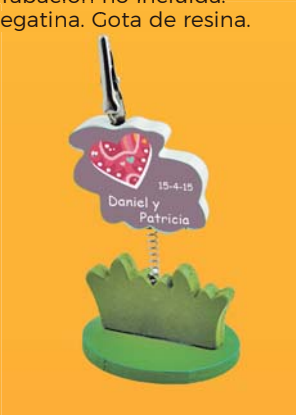

Portanotas personalizable vaca **P000.016**

Medidas 10cm

Grabación no incluida.

Pegatina. Gota de resina.

Maceta portanotas personalizable **P405.017**  
Medidas 10cm  
Grabación no incluida.  
Pegatina. Gota de resina.