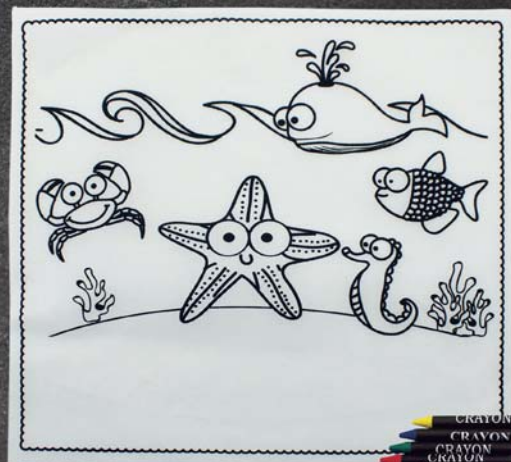

Hucha de metal **P900.048 &**  
Medidas 17cm

Set de rotuladores con estuche **P004.045**  
Medidas 4,5x14cm  
Grabación no incluida.  
Pegatina.

Mantel con cinco ceras **P005.034**  
Medidas 35x33cm

Delantal infantil con cinco ceras **P004.046**  
Medidas 49x60 cm