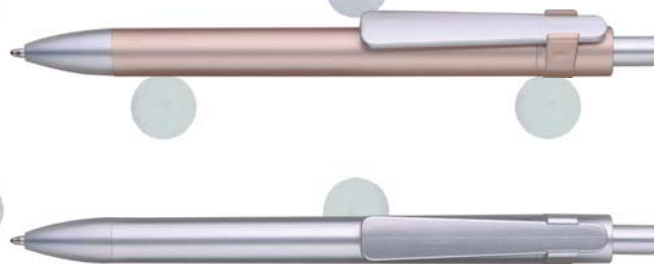

PRETTY&  
PETITE

ES

CRI

TURA

—  
TODO PARA TU ESCRITORIO

AGENDAS,  
ABRECARTAS,  
MARCAPÁGINAS, PORTANOTAS,  
BOLIGRAFOS, LAPICEROS,  
ESTUCHES, PUNTEROS.

Bolígrafo de aluminio brillante **P001.010**  
Medidas 14 cm  
-1Negro -2Azul -3Fucsia  
Grabación no incluida. Grabación a láser