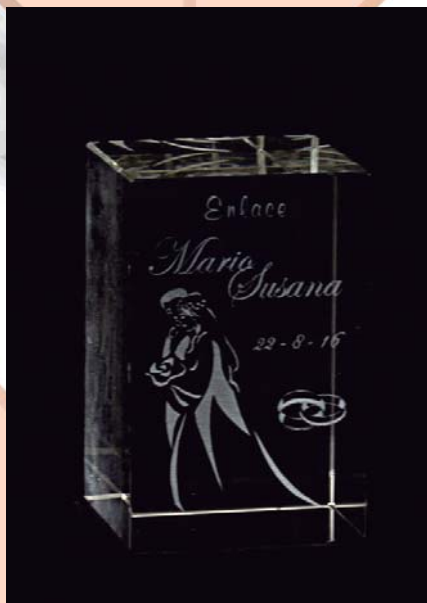

Cubo de cristal con caja **P103.004**
Medidas 4x4x6cm
Grabación incluida.
Grabación a 2D.