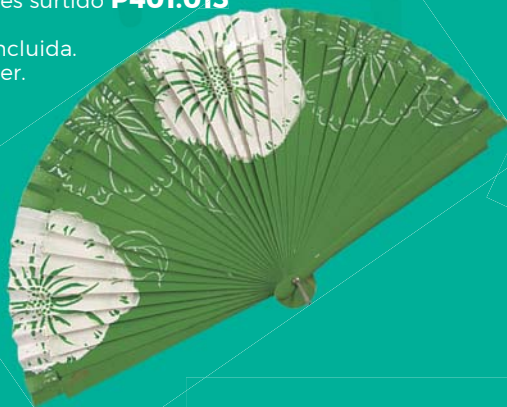

Abanico de flores surtido **P401.013**
Medidas 23cm
Grabación no incluida.
Grabación a láser.