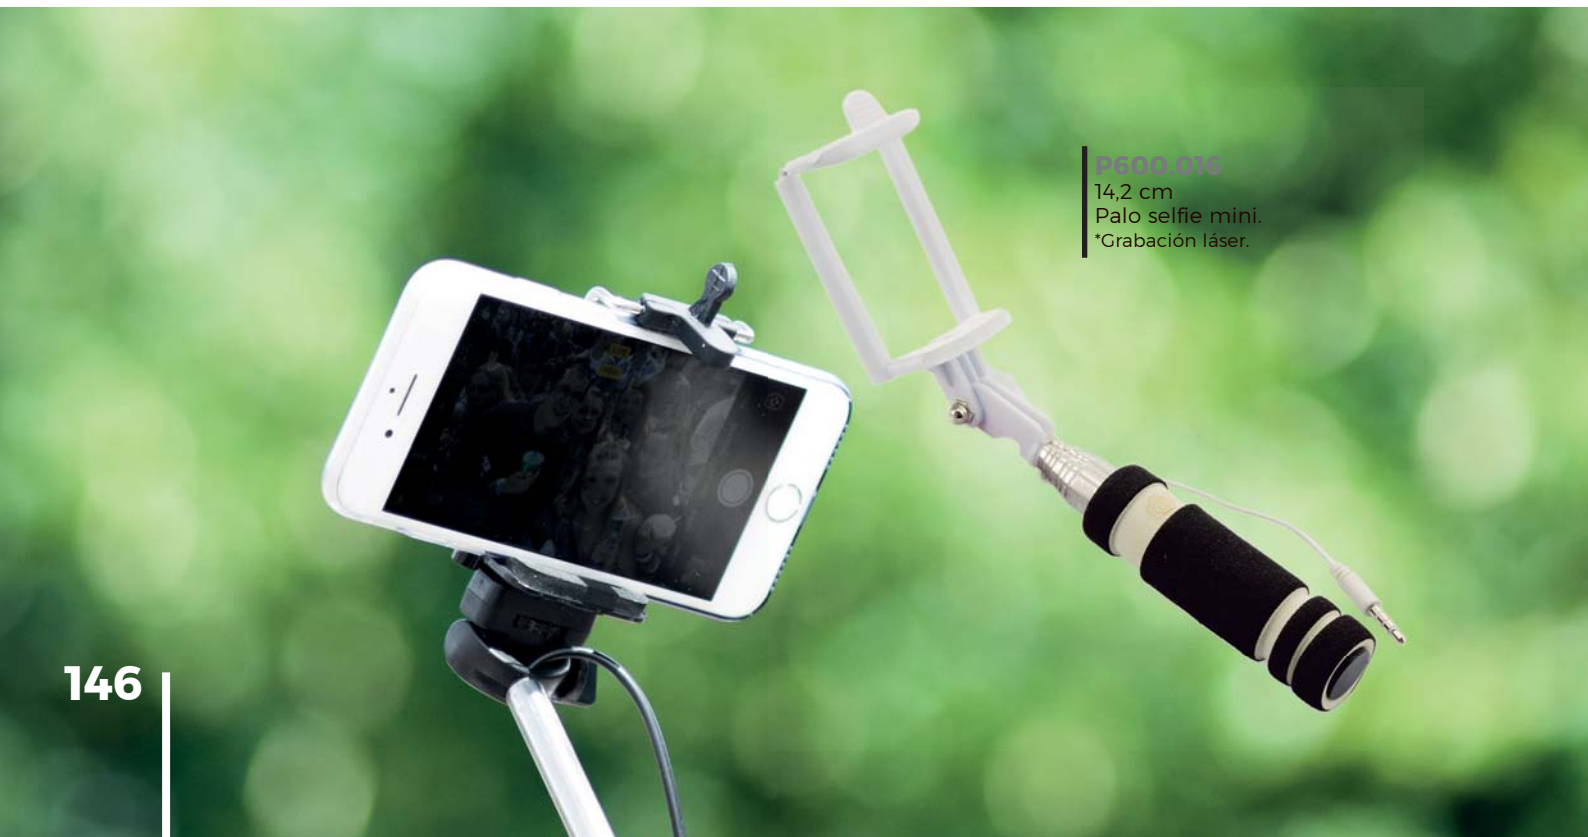

PRETTY &  
PETITE

HERRA

MIEN

TAS

NAVAJAS,  
USB, POWER BANK  
LINTERNAS,  
PUNTEROS,  
ALFOMBRILLAS.

Sujeta móvil  
coche

**P600.017**  
51 mm-85 mm  
Sujeta móvil coche  
\*Grabación láser. Gota de Resina

**P600.016**  
14,2 cm  
Palo selfie mini.  
\*Grabación láser.