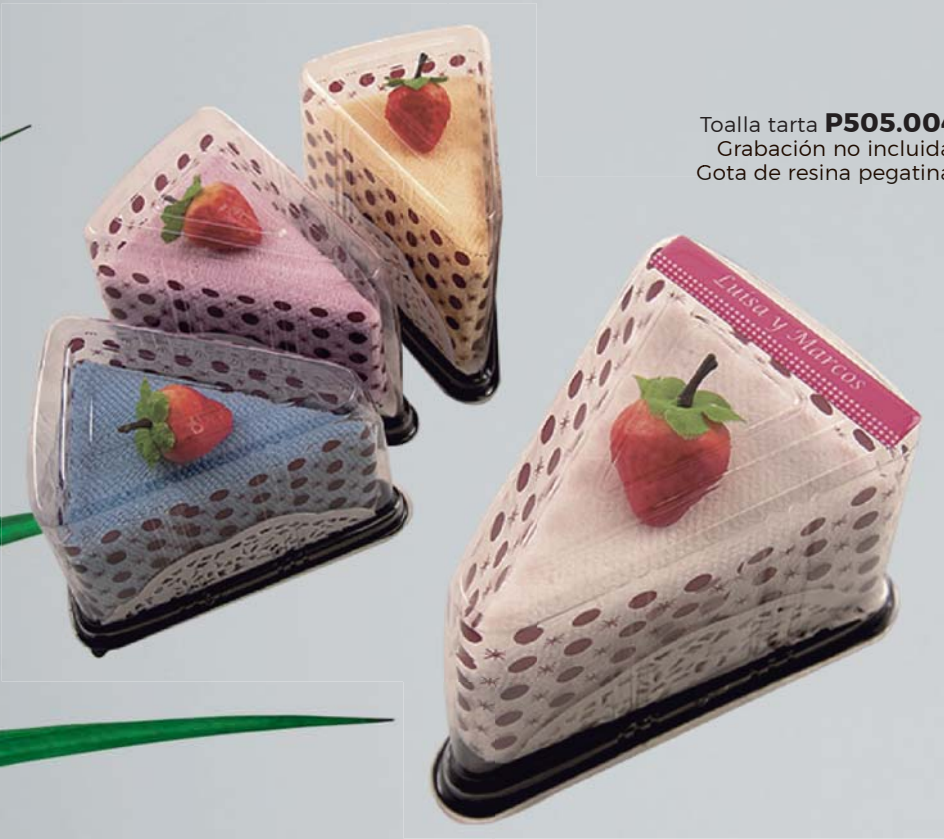

Jabon artesano tren **P502.032**
-1 Azul -2 Rosa
Medidas 7x5cm
50g

Toalla tarta **P505.004**
Grabación no incluida.
Gota de resina pegatina.

Perfumador flor **P502.026**
-1 Verde -2 Morado
Medidas 15ml

Rosas de jabón en caja **P502.026**
Medidas 12x12cm