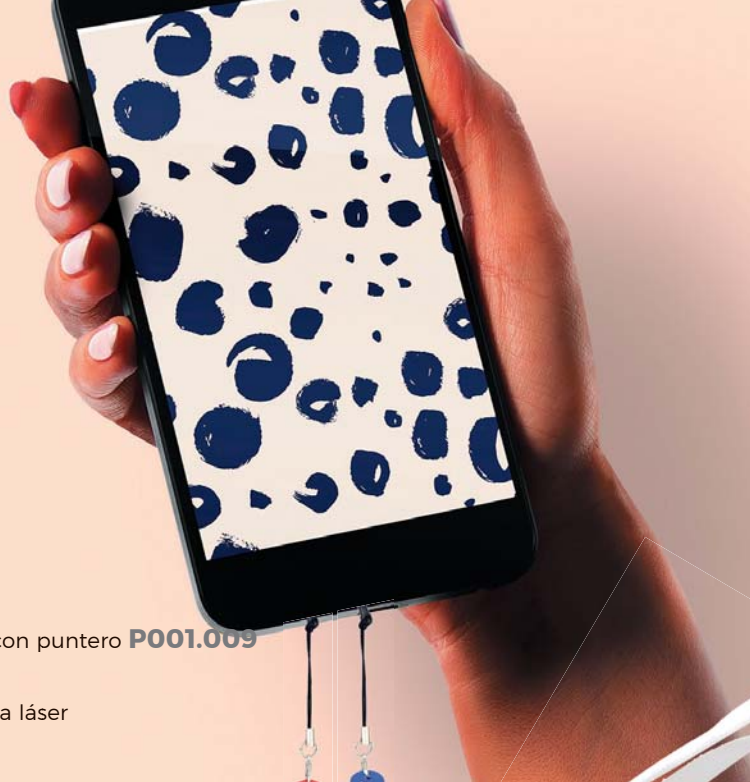

Bolígrafo sujetamóvil de plástico con puntero **P001.009**
Medidas 8,5 cm
-1Azul -2Granate
Grabación no incluida. Grabación a láser