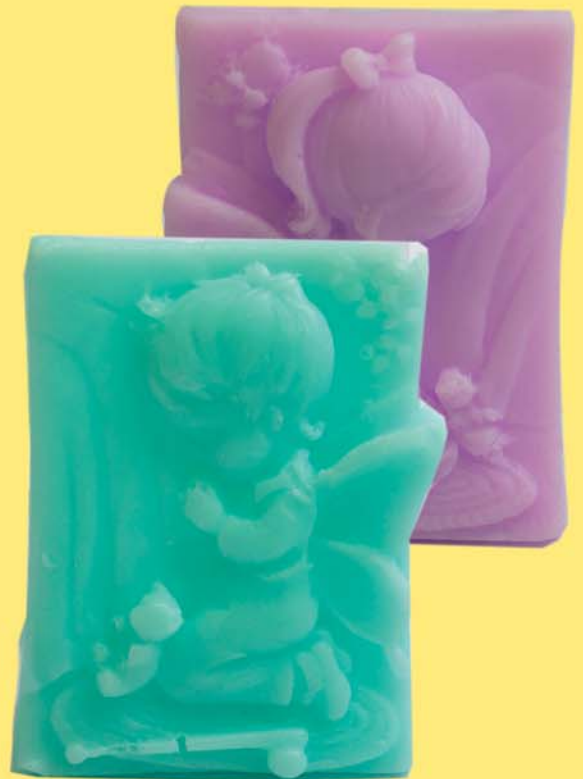

Jabon artesano comunión **P502.035**
-1 Ángel -2 Hada
Medidas 7x5cm
50g