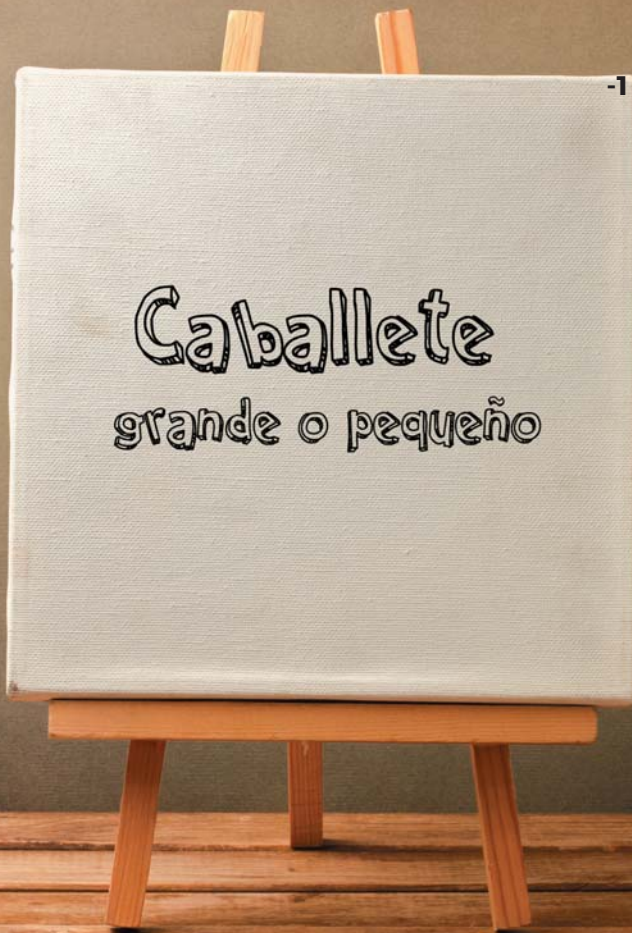

Caballete **P300.036**
-1 Grande 145cm -2 Mini 9x15cm
Grabación incluida.
Grabación a color.