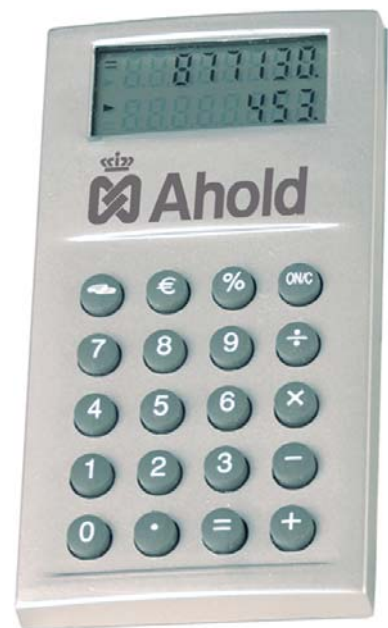

P600.011
Calculadora rectangular gris
*Grabación no incluida
*Grabación láser. Gota de Resina