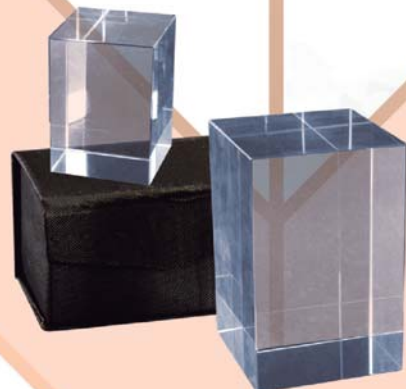

Elige
tu diseño
personalizado

Cubo de cristal de boda **P103.036**
Medidas 24x18cm
Grabación anillos incluida. Grabación personal no incluida.
Grabación a láser.