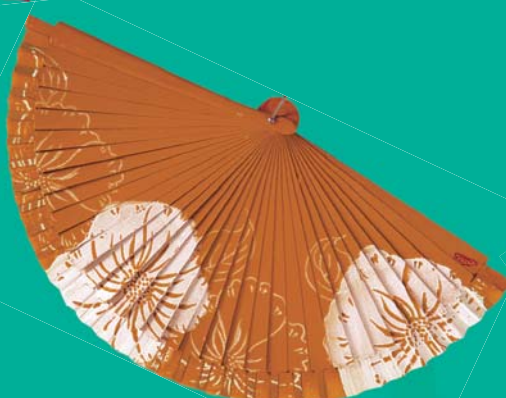

Abanico de flores surtido **P401.013**
Medidas 23cm
Grabación no incluida.
Grabación a láser.