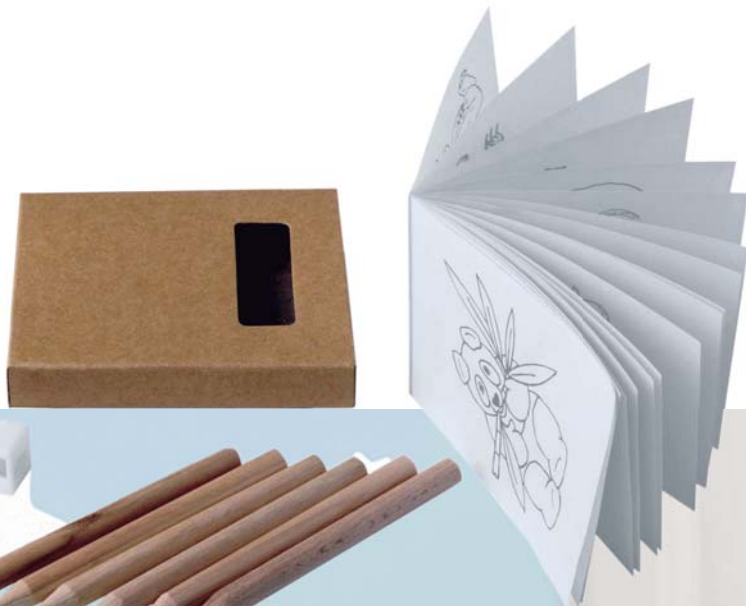

# BACK TO SCHOOL

Bolígrafo Disney giratorio **P001.013**  
Medidas 14cm

Bolígrafo Mickey & Minnie **P001.016 & P001.017**  
Medidas 14 cm

Punto de libro de madera **P000.015**  
Medidas 22x20cm  
Surtido  
Pegatina.

Portalápices con portafotos de animales **P001.101**  
Surtido.  
Grabación no incluida.  
Grabación a láser.

**Bolígrafo de color infantil P001.051**

Medidas 14cm  
Grabación no incluida.  
Grabación a láser.

**Bolígrafo vaca infantil P001.052**

Medidas 13cm  
Grabación no incluida.  
Grabación a láser.

**Estuche de lápices de colores P004.047**

Medidas 14x7cm  
Grabación no incluida.  
Grabación a láser. Grabación a color.