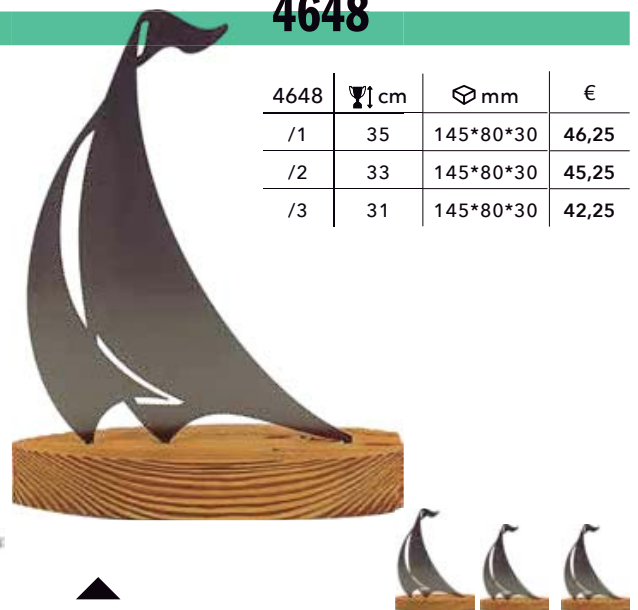

4650

4650	🏆 cm	📦 mm	€
/1	26	90*25	28,25
/2	24	90*25	26,00
/3	22	90*25	23,75

METAL Y RESINA
METAL AND RESIN