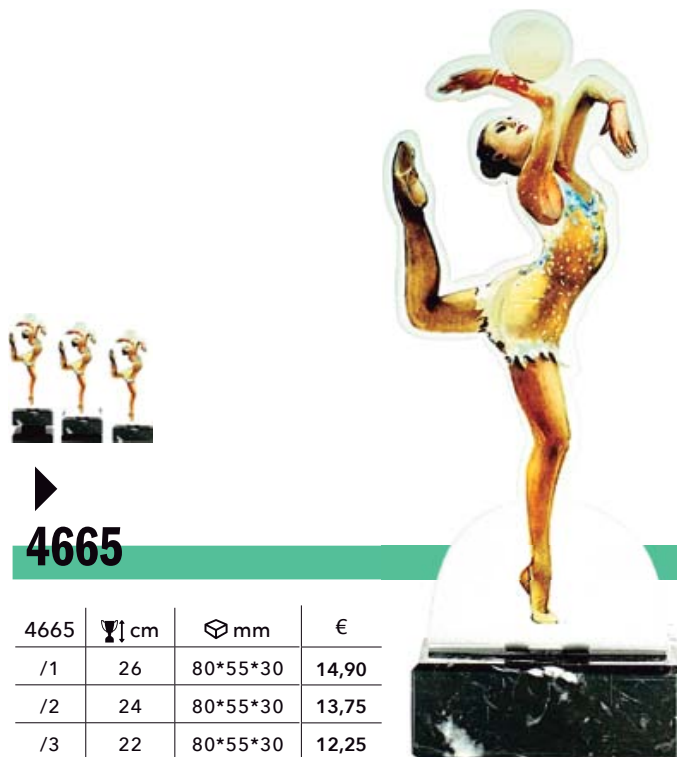

4660

4660	∩ cm	⊠ mm	€
	44	220*170*30	49,75

4661

4661	∩ cm	⊠ mm	€
	29	320*130*30	114,75

01
02
03
04
05
06
07
08
09
10
11
12
13
14

GIMNASIA GYMNASTICS

4664

4664	🏆 cm	📏 mm	€
/1	39	170*90	24,25
/2	37	145*80	22,25
/3	34	200*60	19,75