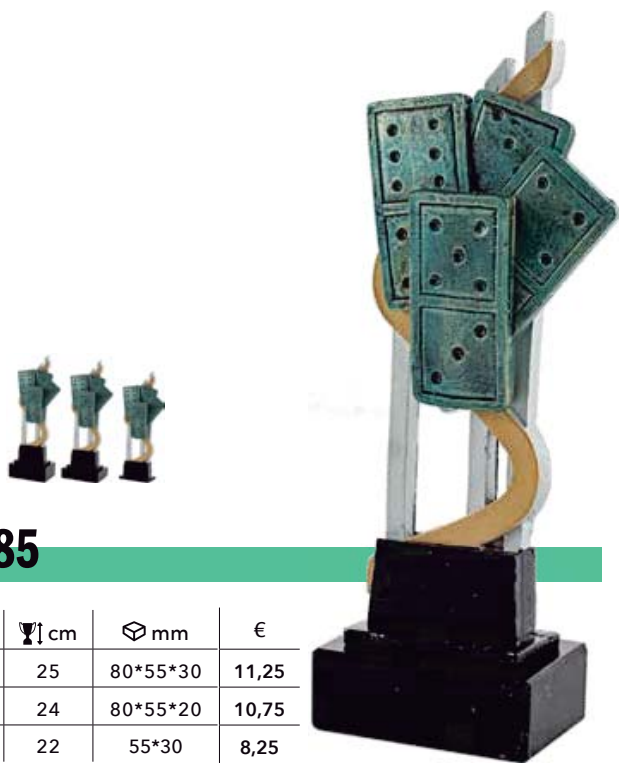

DOMINO DOMINO

4583

	🏆 cm	📏 mm	€
/1	22	100*50*30	19,75
/2	20	100*50*30	18,50
/3	18	100*50*30	16,25

4584

	🏆 cm	📏 mm	€
/1	26	100*55*30	14,25
/2	25	100*55*20	13,50
/3	23	70*30	10,50

4585

	🏆 cm	📏 mm	€
/1	25	80*55*30	11,25
/2	24	80*55*20	10,75
/3	22	55*30	8,25