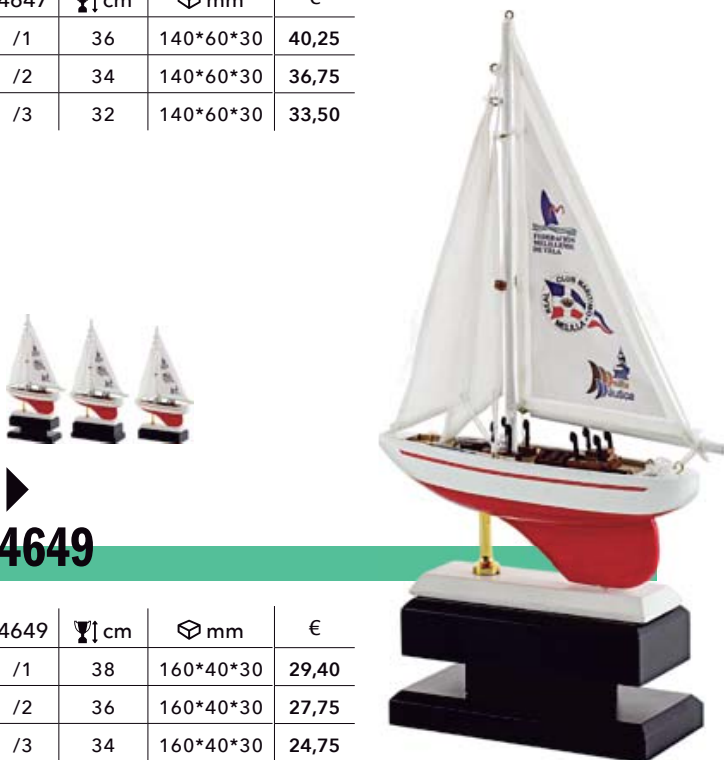

BARCOS SHIPS

4647

4647	🏆 cm	📦 mm	€
/1	36	140*60*30	40,25
/2	34	140*60*30	36,75
/3	32	140*60*30	33,50

4648

4648	🏆 cm	📦 mm	€
/1	35	145*80*30	46,25
/2	33	145*80*30	45,25
/3	31	145*80*30	42,25

4649

4649	🏆 cm	📦 mm	€
/1	38	160*40*30	29,40
/2	36	160*40*30	27,75
/3	34	160*40*30	24,75